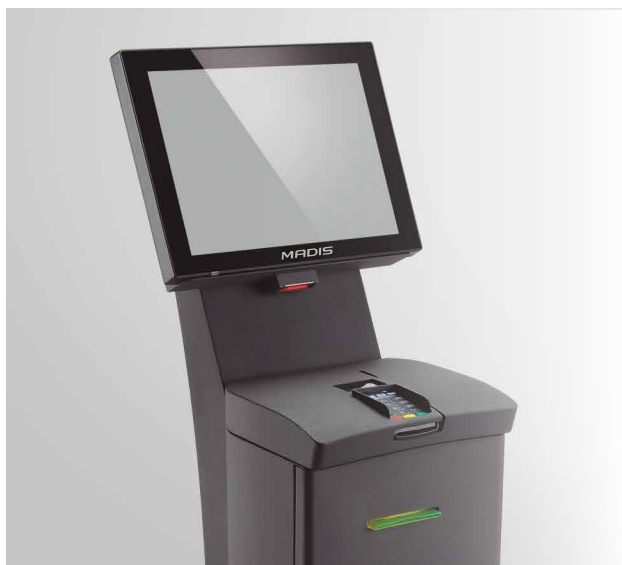

# TERMINAL DE AUTO ATENDIMENTO

**MADIS**

# TERMINAL DE AUTO ATENDIMENTO

O terminal de auto atendimento MADIS integrado ao MD ESTACIONAMENTO, pode ser utilizado como terminal de pagamento na rede de varejo, serviços públicos, companhias aéreas entre muitos outros tipos de estacionamentos. Desta forma diminui consideravelmente as filas nos caixas de pagamento e o custos com funcionários. Suas dimensões são prejetadas para o atendimento a cadeirantes e pessoas com mobilidade reduzida, garantindo assim o atendimento especial e a inclusão de serviços voltados aos usuários que necessitam de terminais dentro das reduzida, garantindo assim o atendimento especial e a inclusão de serviços voltados aos usuários que necessitam de terminais dentro das normas de acessibilidade.

## Descrição do Perférico

Dimensões: 1300 (A) x 380 (L) x 400 (P) mm  
Peso médio: 75 Kg  
Material: Aço 1010/1020 com espessura min de 1,2mm  
Cor: Cinza Grafite  
Pintura: Microtextura ou Lisa (opcional)

## Opcionais

Cores e adesivos personalizados  
Impressora Térmica 112mm  
Leitor Biométrico e Leitor RFID  
HUB 4 portas (USB/Slim) e Webcam  
Sistema operacional Windows

*Integrado com:*

MD | ESTACIONAMENTO